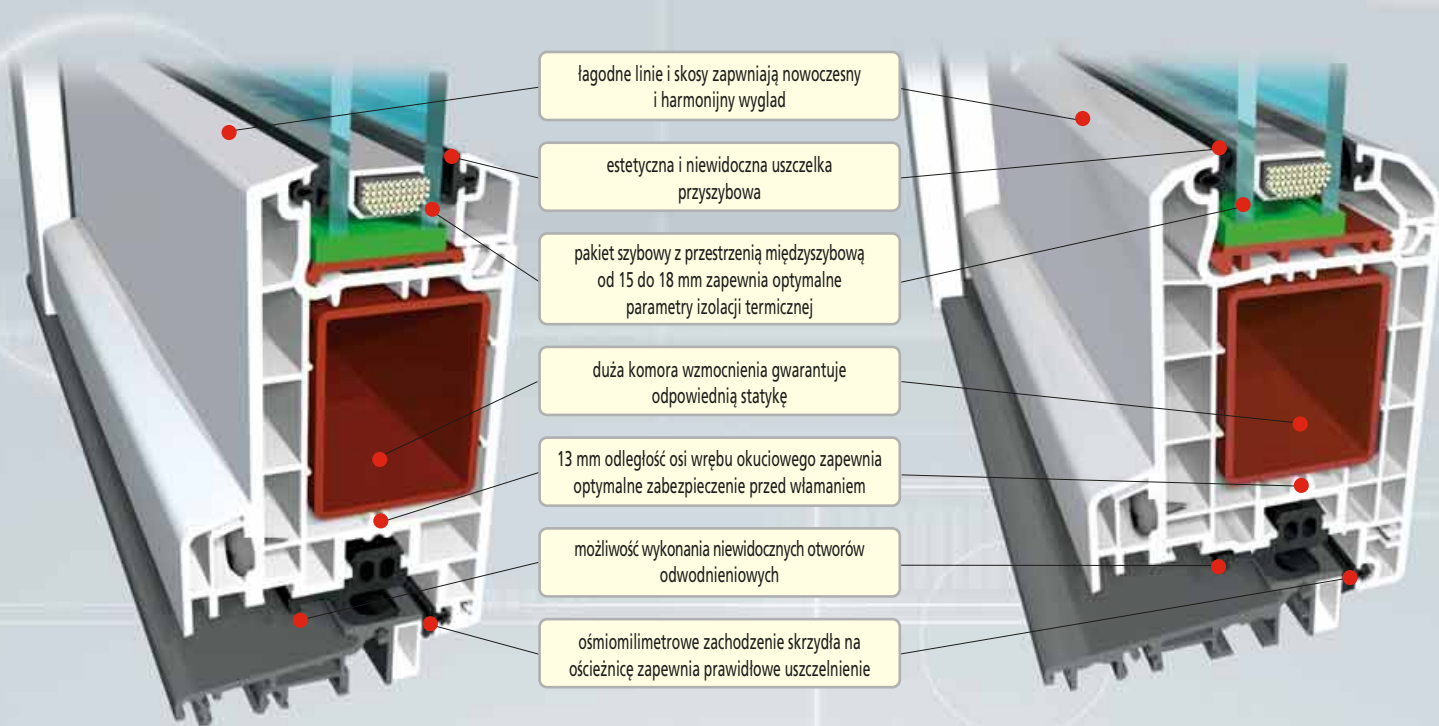

System profili drzwiowych PVC

idealne profile ■ idealne okna

nowoczesna technologia  
wyjątkowa stylistyka

## Ideal 2000

Głębokość zabudowy 60 mm

## Ideal 4000

Głębokość zabudowy 70 mm

Drzwi są wizytówką Państwa domu, ponieważ zapewniają bezpieczeństwo oraz chronią przed hałasem i warunkami pogodowymi. Drzwi w systemie **aluplast**® mogą być dopasowane indywidualnie do Państwa życzeń zarówno konstrukcją ramy jak i wypełnieniem. Poprzez systemy profili drzwiowych IDEAL - obok budowy okien - firma **aluplast**® wytyczyła również w budowie drzwi nowe horyzonty.