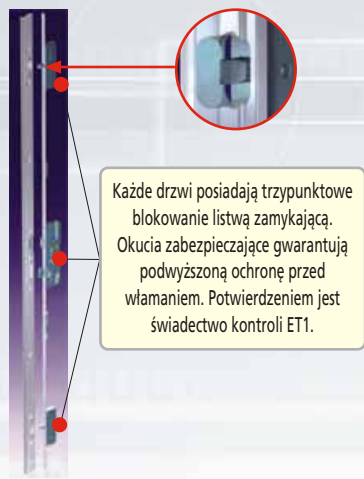

Ideal 2000

Ideal 4000

Ideal 2000

Głębokość zabudowy 60 mm

Ideal 4000

Głębokość zabudowy 70 mm

Drzwi są wizytówką Państwa domu, ponieważ zapewniają bezpieczeństwo oraz chronią przed hałasem i warunkami pogodowymi. Drzwi w systemie **aluplast**® mogą być dopasowane indywidualnie do Państwa życzeń zarówno konstrukcją ramy jak i wypełnieniem. Poprzez systemy profili drzwiowych IDEAL - obok budowy okien - firma **aluplast**® wytyczyła również w budowie drzwi nowe horyzonty.